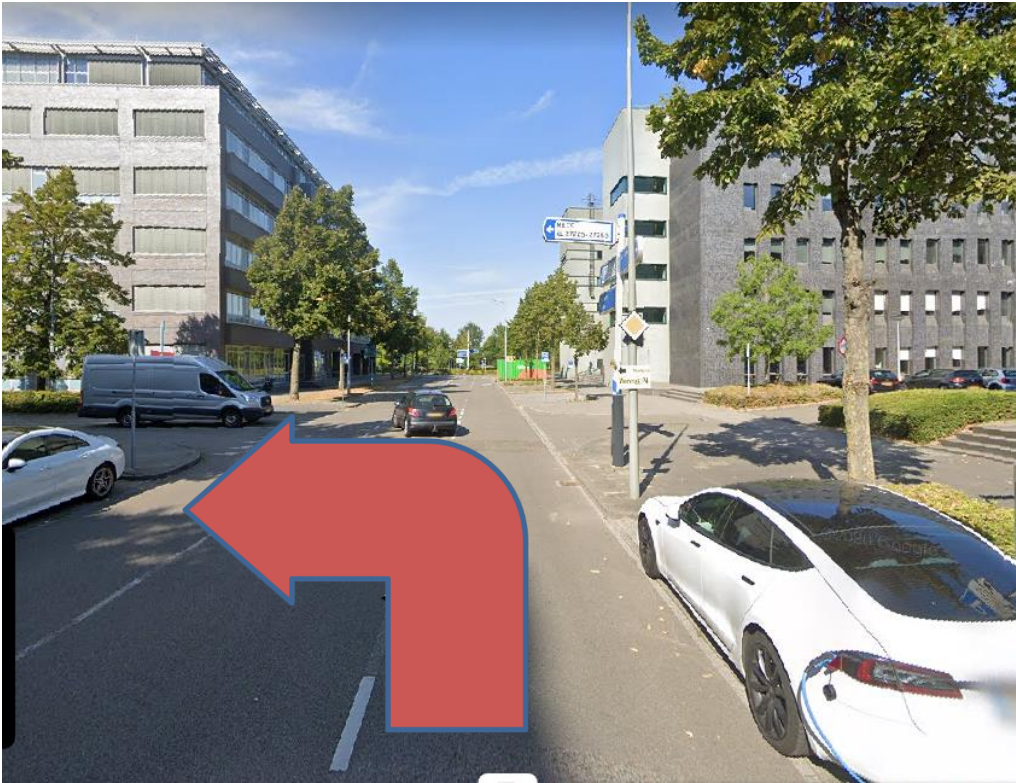

Routebeschrijving nieuwe vestiging Maastricht

(Business Centre: Gaetano Martinolaan 95, 6229 GS Maastricht)

Tip: Komt u met de auto? Navigeer dan naar Gaetano Martinolaan **75** (ipv 95) en kijk naar de laatste foto's en omschrijving op dit document voor de parkeertip.

Te voet vanuit MUMC ingang Noord.

Steek de Johan Willem Beyenlaan over.

Ga verder op de Gaetano Martinolaan (+/-200meter).

Sla links af bij het Robert Schumandomein.

Ga rechtdoor tot aan de eerste slagbomen aan de linkerkant.

Neem de slagboom aan uw linkerkant.

Parkeren? P3: bel aan bij Smeets loopcomfort/Livit Ottobock Care (1430)

Ga naar binnen bij nummer 95.

In de entree kunt u (links van de deur) bellen voor het openen van de toegangsdeur.